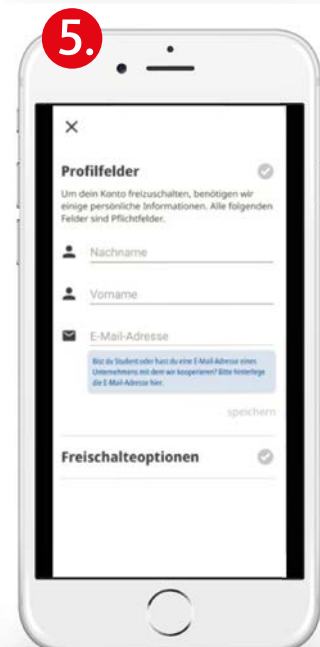

INNSBRUCK

unlimited

WIE NUTZE ICH DAS STADTRAD INNSBRUCK MIT DER WELCOME CARD? HOW DO I USE THE STADTRAD (BICYCLE) INNSBRUCK WITH THE WELCOME CARD

- ▶ **1. Download der offiziellen nextbike by TIER App: iOS AppStore, Google Play oder Huawei AppGallery. Bitte stimmen Sie der Berechtigung zur Nutzung der Kamera und Standortsuche zu.**
Download the official nextbike by TIER app. iOS AppStore, Google Play oder Huawei AppGallery. Please approve the usage of your camera and localization.

- ▶ **2. Registrierung auswählen.**
Open the nextbike app and select "Register".
- ▶ **3. Österreich und Innsbruck auswählen. Danach die AGB und Datenschutzbestimmungen durch einen Klick bestätigen.**
Select Austria and Innsbruck. Then confirm the terms and conditions and privacy policy by clicking.

- ▶ **4. Telefonnummer mit intern. Landesvorwahl (z.B. +43 .. , +49 ..) eingeben, bestätigen und anschließend den per SMS zugesandten PIN im bereitgestellten Link eingeben.**
Enter your telephone number with intern. country code (e.g. +43, +49 ..) confirm, and wait for a text message with your confirmation code. Enter this code with the link provided.