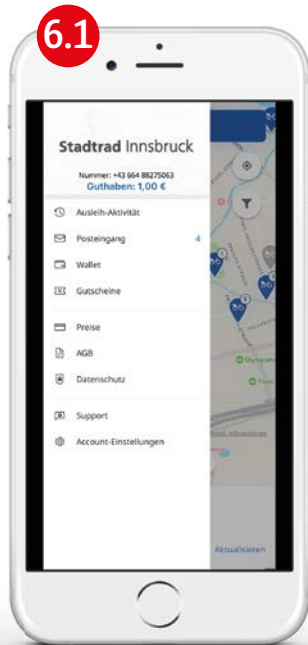

- ▶ **2. Registrierung auswählen.**
Open the nextbike app and select "Register".
- ▶ **3. Österreich und Innsbruck auswählen. Danach die AGB und Datenschutzbestimmungen durch einen Klick bestätigen.**
Select Austria and Innsbruck. Then confirm the terms and conditions and privacy policy by clicking.

- ▶ **4. Telefonnummer mit intern. Landesvorwahl (z.B. +43 .. , +49 ..) eingeben, bestätigen und anschließend den per SMS zugesandten PIN im bereitgestellten Link eingeben.**
Enter your telephone number with intern. country code (e.g. +43, +49 ..) confirm, and wait for a text message with your confirmation code. Enter this code with the link provided.

- ▶ **5. In der App ihr Profil vervollständigen. (Freischalteoptionen können ignoriert werden)**
Complete your user profile in the app. (Unlock options can be ignored)

INNSBRUCK

unlimited

WIE NUTZE ICH DAS STADTRAD INNSBRUCK MIT DER WELCOME CARD? HOW DO I USE THE STADTRAD (BICYCLE) INNSBRUCK WITH THE WELCOME CARD

- ▶ 6.+6.1 Danach im Menü der App unter „Wallet“
 - 6.2 „Abo-Tarif buchen / Mit Partner verknüpfen“
 - 6.3 „Welcome Card“ verknüpfen und
 - 6.4 Welcome Card Nummer eingeben.
- 6.1 Then in the menu of the app under "Wallet"
- 6.2 "Book subscription tariff / Link with partner"
- 6.3 "Link Welcome Card" and
- 6.4 enter Welcome Card number.