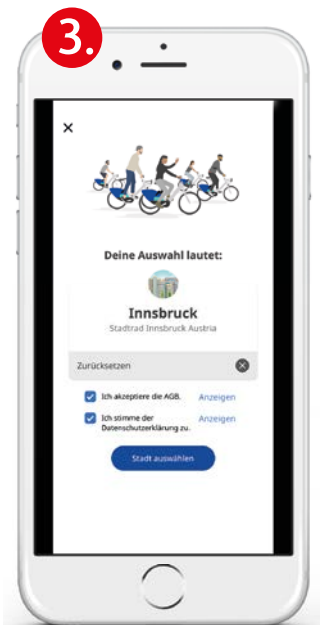

INNSBRUCK

unlimited

WIE NUTZE ICH DAS STADTRAD INNSBRUCK MIT DER WELCOME CARD? HOW DO I USE THE STADTRAD (BICYCLE) INNSBRUCK WITH THE WELCOME CARD

- ▶ **1. Download der offiziellen nextbike by TIER App: iOS AppStore, Google Play oder Huawei AppGallery. Bitte stimmen Sie der Berechtigung zur Nutzung der Kamera und Standortsuche zu.**
Download the official nextbike by TIER app. iOS AppStore, Google Play oder Huawei AppGallery. Please approve the usage of your camera and localization.

- ▶ **2. Registrierung auswählen.**
Open the nextbike app and select "Register".
- ▶ **3. Österreich und Innsbruck auswählen. Danach die AGB und Datenschutzbestimmungen durch einen Klick bestätigen.**
Select Austria and Innsbruck. Then confirm the terms and conditions and privacy policy by clicking.

- ▶ **4. Telefonnummer mit intern. Landesvorwahl (z.B. +43 .. , +49 ..) eingeben, bestätigen und anschließend den per SMS zugesandten PIN im bereitgestellten Link eingeben.**
Enter your telephone number with intern. country code (e.g. +43, +49 ..) confirm, and wait for a text message with your confirmation code. Enter this code with the link provided.