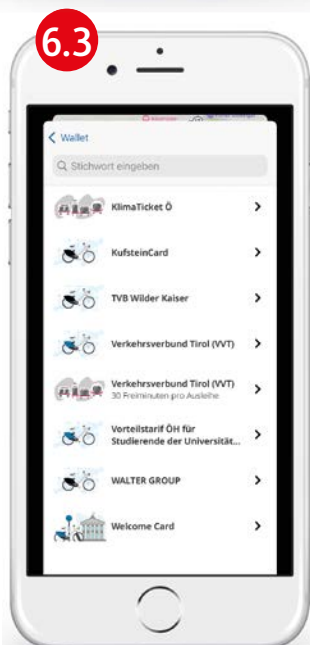

HINWEIS: mit der Welcome Card können innerhalb von 24h auch mehrfach Fahrräder gemietet werden, jedoch mit der gleichen Kartennummer maximal zwei Fahrräder gleichzeitig.

PLEASE NOTE: with the Welcome Card, bicycles can be rented more than once within 24 hours, but with the same card number a maximum of two bicycles can be rented at the same time.

Stadtrad
Innsbruck
powered by
nextbike