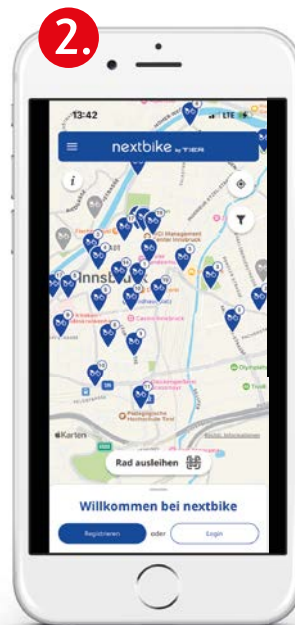

INNSBRUCK

unlimited

WIE NUTZE ICH DAS STADTRAD INNSBRUCK MIT DER WELCOME CARD? HOW DO I USE THE STADTRAD (BICYCLE) INNSBRUCK WITH THE WELCOME CARD

- ▶ **1. Download der offiziellen nextbike by TIER App: iOS AppStore, Google Play oder Huawei AppGallery. Bitte stimmen Sie der Berechtigung zur Nutzung der Kamera und Standortsuche zu.**
Download the official nextbike by TIER app. iOS AppStore, Google Play oder Huawei AppGallery. Please approve the usage of your camera and localization.

- ▶ **2. Registrierung auswählen.**
Open the nextbike app and select "Register".
- ▶ **3. Österreich und Innsbruck auswählen. Danach die AGB und Datenschutzbestimmungen durch einen Klick bestätigen.**
Select Austria and Innsbruck. Then confirm the terms and conditions and privacy policy by clicking.

- ▶ **4. Telefonnummer mit intern. Landesvorwahl (z.B. +43 .. , +49 ..) eingeben, bestätigen und anschließend den per SMS zugesandten PIN im bereitgestellten Link eingeben.**
Enter your telephone number with intern. country code (e.g. +43, +49 ..) confirm, and wait for a text message with your confirmation code. Enter this code with the link provided.

PLEASE NOTE: with the Welcome Card, bicycles can be rented more than once within 24 hours, but with the same card number a maximum of two bicycles can be rented at the same time.

Stadtrad
Innsbruck
powered by
nextbike