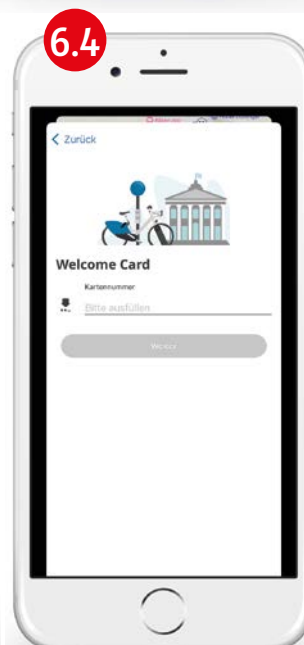

HINWEIS: mit der Welcome Card können innerhalb von 24h auch mehrfach Fahrräder gemietet werden, jedoch mit der gleichen Kartennummer maximal zwei Fahrräder gleichzeitig.

PLEASE NOTE: with the Welcome Card, bicycles can be rented more than once within 24 hours, but with the same card number a maximum of two bicycles can be rented at the same time.

Stadtrad
Innsbruck
powered by
nextbike