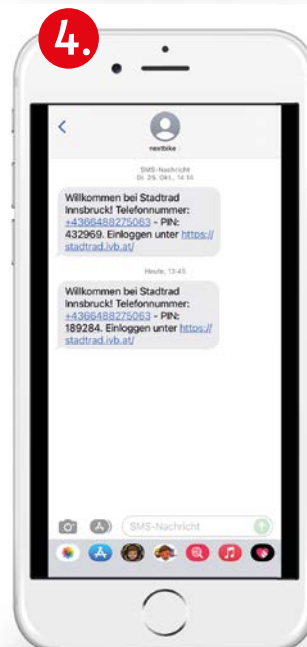

INNSBRUCK

unlimited

WIE NUTZE ICH DAS STADTRAD INNSBRUCK MIT DER WELCOME CARD? HOW DO I USE THE STADTRAD (BICYCLE) INNSBRUCK WITH THE WELCOME CARD

- ▶ **1. Download der offiziellen nextbike by TIER App: iOS AppStore, Google Play oder Huawei AppGallery. Bitte stimmen Sie der Berechtigung zur Nutzung der Kamera und Standortsuche zu.**
Download the official nextbike by TIER app. iOS AppStore, Google Play oder Huawei AppGallery. Please approve the usage of your camera and localization.

- ▶ **2. Registrierung auswählen.**
Open the nextbike app and select "Register".
- ▶ **3. Österreich und Innsbruck auswählen. Danach die AGB und Datenschutzbestimmungen durch einen Klick bestätigen.**
Select Austria and Innsbruck. Then confirm the terms and conditions and privacy policy by clicking.

- ▶ **4. Telefonnummer mit intern. Landesvorwahl (z.B. +43 .. , +49 ..) eingeben, bestätigen und anschließend den per SMS zugesandten PIN im bereitgestellten Link eingeben.**
Enter your telephone number with intern. country code (e.g. +43, +49 ..) confirm, and wait for a text message with your confirmation code. Enter this code with the link provided.