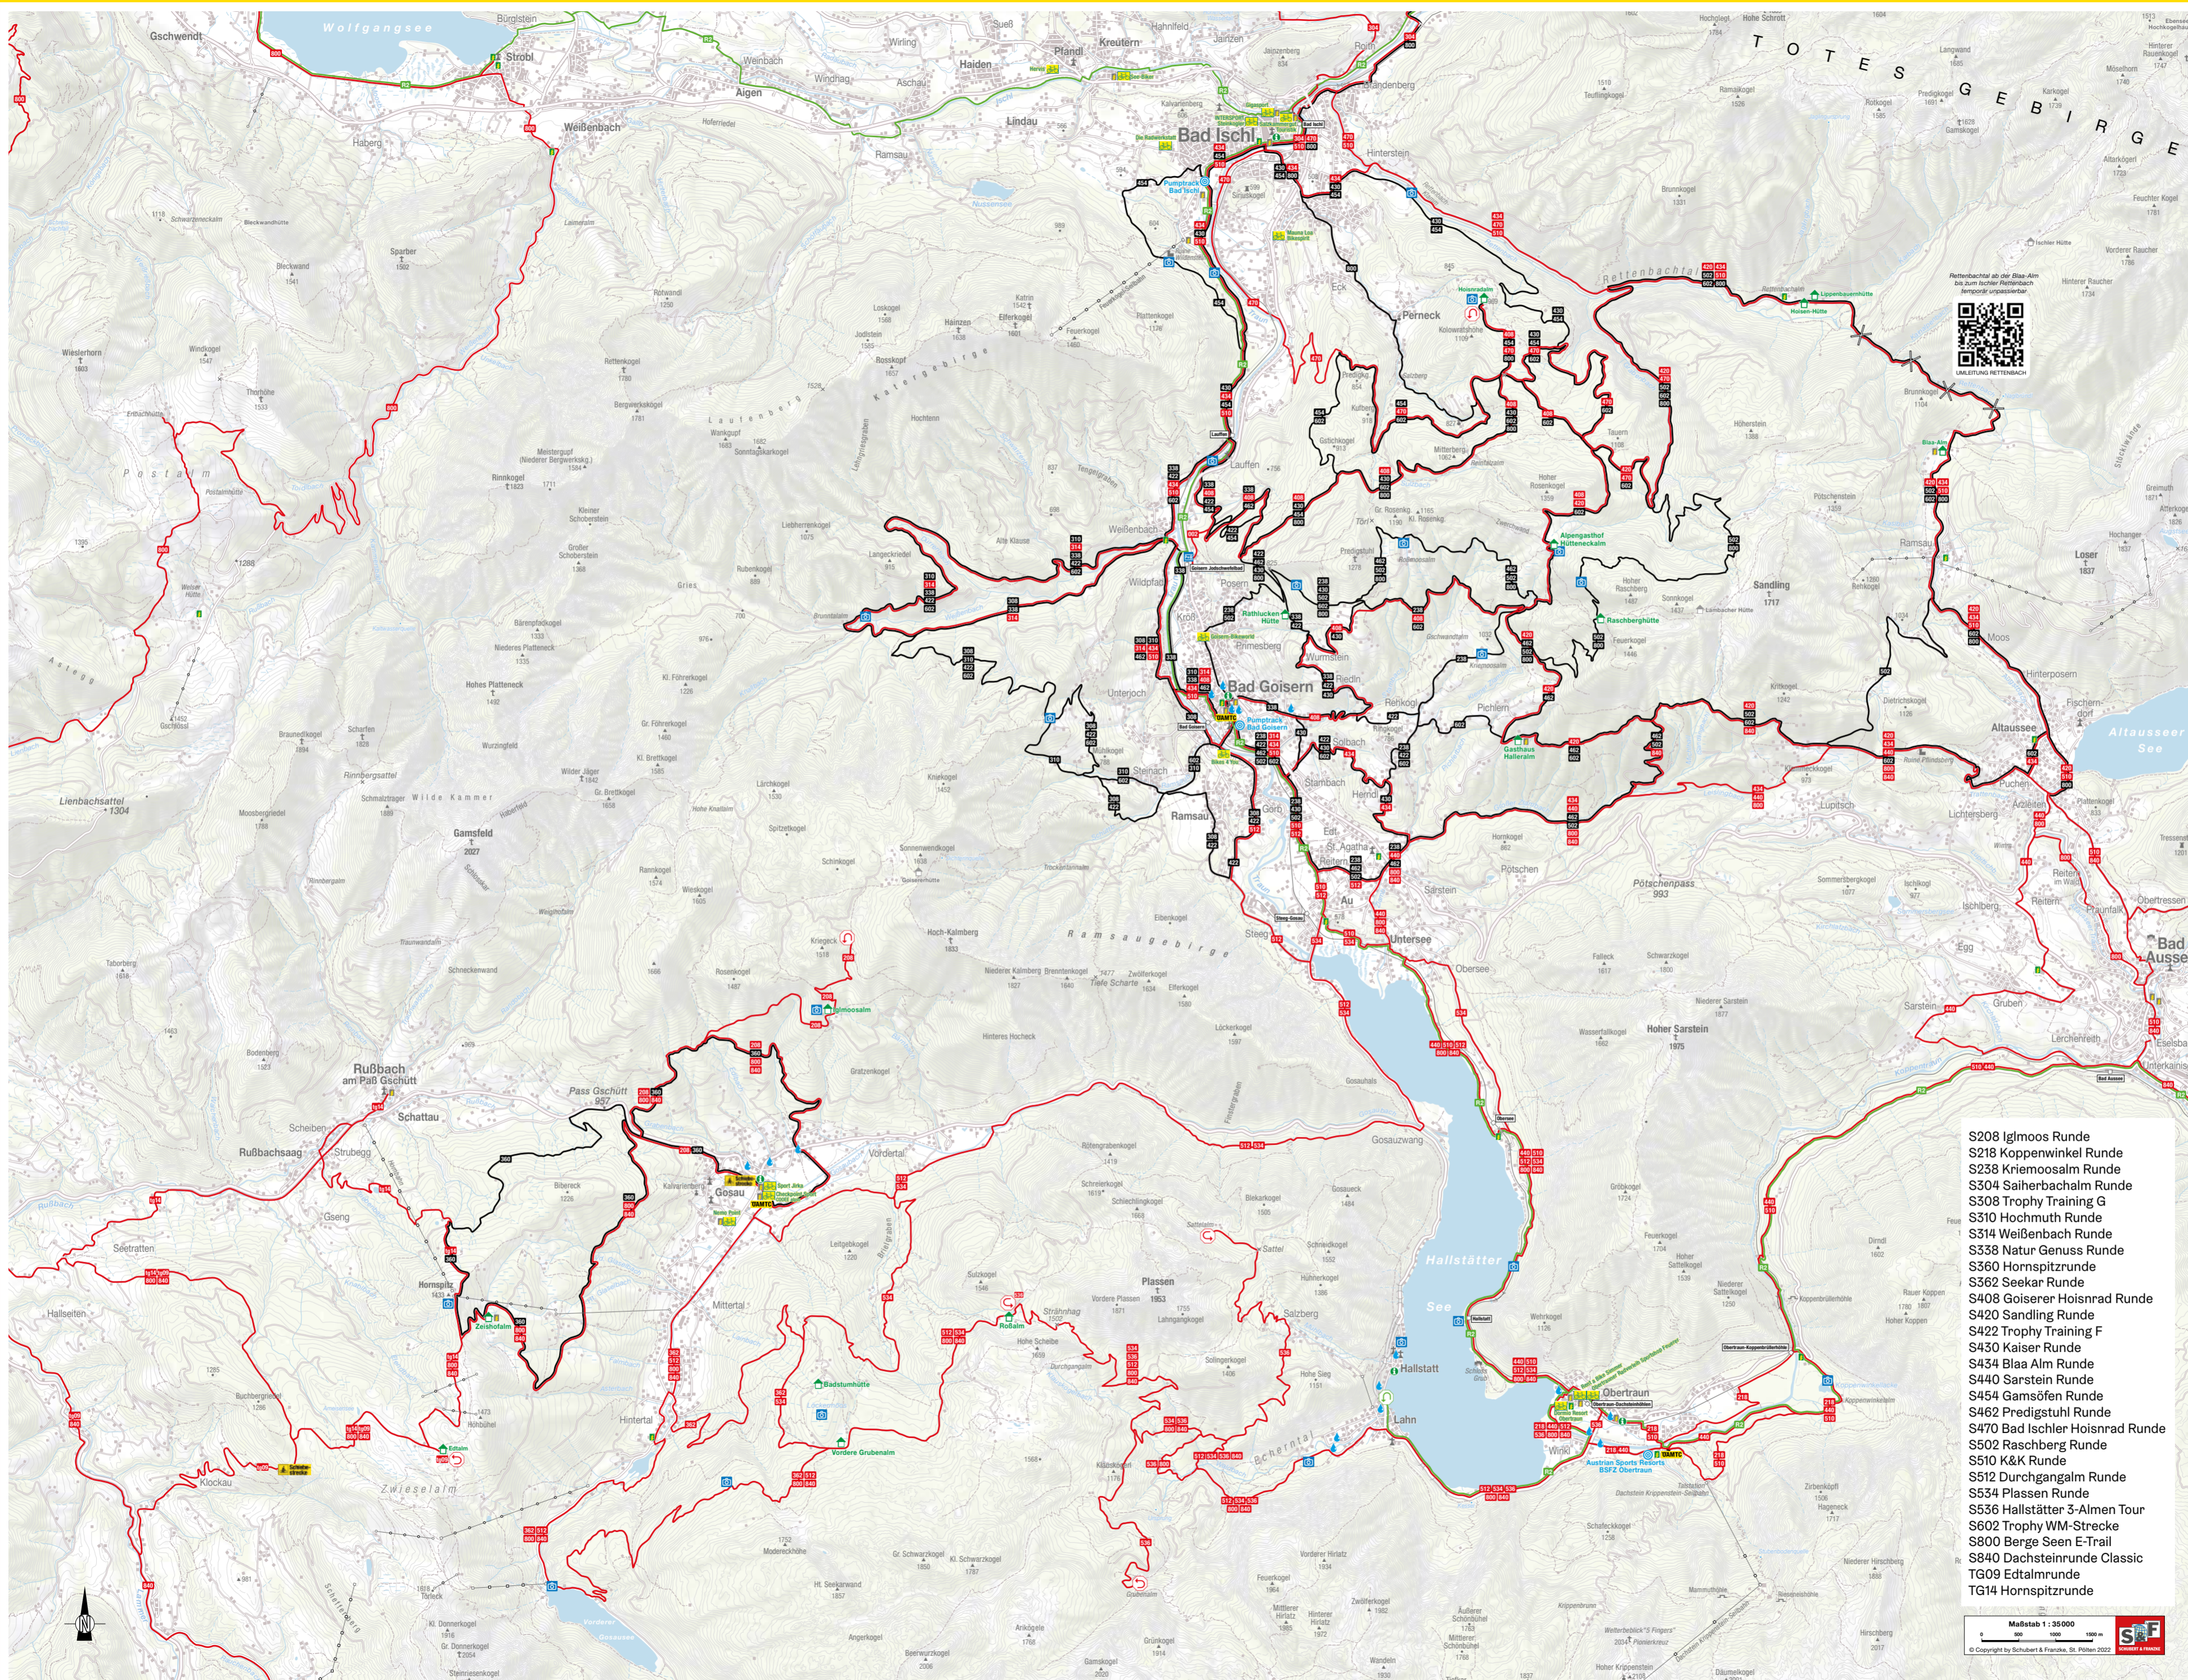

MOUNTAINBIKE STRECKEN

Inneres Salzkammergut

www.dachstein-salzkammergut.at

- R2 Salzkammergut-Radweg
- MTB Strecke mittelschwer
- MTB Strecke schwierig
- Tourismusbüro
- Bikeverleih/Reparatur
- ÖAMTC Fahrradstation
- E-Bike Ladestation
- E-Bike Ladestation bei Einkehrmöglichkeit
- Almhütte
- Trinkbrunnen
- Aussichtspunkt

Deine Streckenübersicht auf outdooractive:

- S208 Igmoos Runde
- S218 Koppenwinkel Runde
- S238 Kriemoosalm Runde
- S304 Saiherbachalm Runde
- S308 Trophy Training G
- S310 Hochmuth Runde
- S314 Weißenbach Runde
- S338 Natur Genuss Runde
- S360 Hornspitzrunde
- S362 Seekar Runde
- S408 Goiserer Hoisnrad Runde
- S420 Sandling Runde
- S422 Trophy Training F
- S430 Kaiser Runde
- S434 Blaa Alm Runde
- S440 Sarstein Runde
- S454 Gamsöhl Runde
- S462 Predigstuhl Runde
- S470 Bad Ischler Hoisnrad Runde
- S502 Raschberg Runde
- S510 K&K Runde
- S512 Durchgangalm Runde
- S534 Plassen Runde
- S536 Hallstätter 3-Almen Tour
- S602 Trophy WM-Strecke
- S800 Berge Seen E-Trail
- S840 Dachsteinrunde Classic
- TG09 Edtalmrunde
- TG14 Hornspitzrunde

Maßstab 1 : 35000

BAD ISCHL
 salzkammergut

DACHSTEIN
 salzkammergut